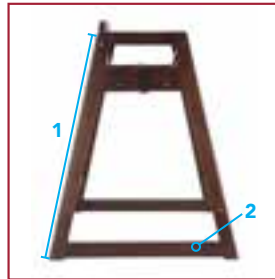

### Support pliant pour plateau de luxe en aluminium poudré pour un fini durable

Deux barres avec trois courroies.

ITEM #	DIM
575696	19.5 x 15 x 31.5" 49.5 x 39 x 80 cm

### Wooden High-Chair

Stain-resistant finish. Wide stance to prevent tipping. Has safety restraint belt. Unassembled.

### Chaise haute en bois pour enfant

Fini résistant aux taches. Base large pour une meilleure stabilité. Ceinture de sécurité. Non assemblée.

ITEM #	FINISH FINI	DIM (L X W X H)
80973	Natural Naturel	19.75 x 19.75 x 27.25" 50 x 50 x 69 cm

COMPLIANT WITH ASTM F404-18 SAFETY REQUIREMENTS

CONFORME AUX EXIGENCES DE SÉCURITÉ ASTM F404-18

1. Increased leg dimension to 20.07 x 22.24" (510 x 565 mm). Dimensions des jambes augmentées à 20,07 x 22,24" (510 x 565 mm).